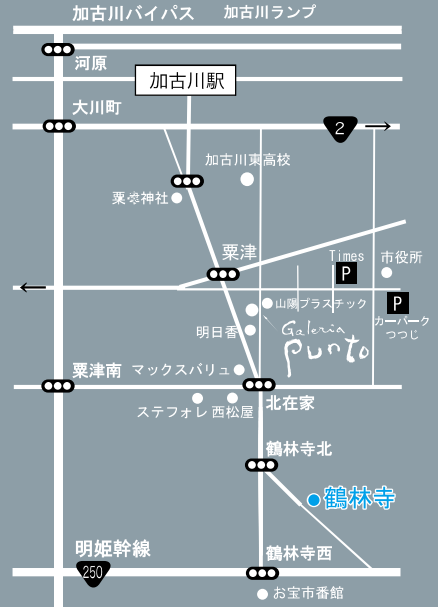

9/29 sun 15:00～ライブペインティング (場所: 境内)

art 常行堂 今井 杏奈

art 仁王門 川上 和歌子 ※クラウドファンディング未達成の場合、この展示はありません。

クラウドファンディング挑戦中! 「施美時間を観覧無料で続けたい!」 今後も観覧無料で続けるために、宜しくお願い致します!!

ご支援宜しくお願い致します!! 「インコ、はじめての鶴林寺遠足!」 達成すると川上和歌子さんの巨大インコ達が展示されます!!

アート・プログラムin鶴林寺 vol.4 AI × 現代美術 × 国宝 ～施美時間～

2019年9月28日(土)～10月13日(日)
10:00～17:00(入場16:30まで)最終日～16:00※火曜日休み
会場:鶴林寺

兵庫県加古川市加古川町北在家424
JR加古川駅よりバス8分、徒歩20分。加古川バイパス加古川ランプより車で10分。
主催 アート・プログラム実行委員会 (<http://www.galeria-punto.com/>)
企画 Galeria Punto 藪 多聞
協力 鶴林寺 大阪大学大学院 医学系研究科
お問い合わせ