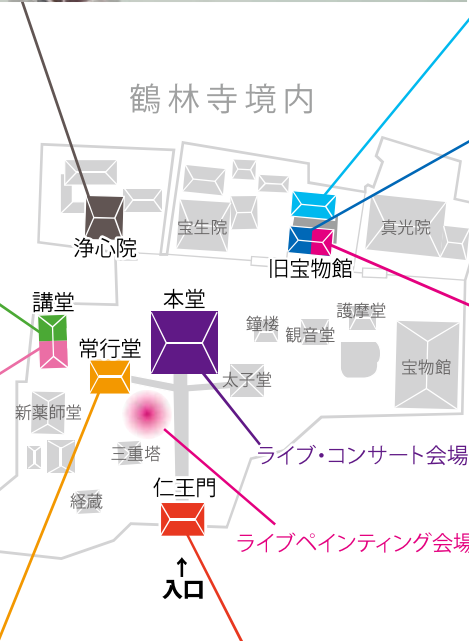

AI × 現代美術 × 国宝

art 浄心院 ASADA

AI 旧宝物館 氷菓

art 講堂 大阪大学大学院 医学系研究科 佐藤 宏道

10/6 sun 15:00～講演「アートで心を表現する」

AI 旧宝物館 大阪大学大学院 医学系研究科 内藤 智之

art 講堂 加古川こども園

art 旧宝物館 魔可多宮ナツ

9/29 sun 15:00～ライブペインティング (場所: 境内)

art 常行堂 今井 杏奈

art 仁王門 川上 和歌子 ※クラウドファンディング未達成の場合、この展示はありません。

クラウドファンディング挑戦中! 「施美時間を観覧無料で続けたい!」 今後も観覧無料で続けるために、宜しくお願い致します!!

ご支援宜しくお願い致します!! 「インコ、はじめての鶴林寺遠足!」 達成すると川上和歌子さんの巨大インコ達が展示されます!!

アート・プログラムin鶴林寺 vol.4 AI × 現代美術 × 国宝 ～施美時間～

2019年9月28日(土)～10月13日(日)
10:00～17:00(入場16:30まで)最終日～16:00※火曜日休み
会場:鶴林寺

兵庫県加古川市加古川町北在家424
JR加古川駅よりバス8分、徒歩20分。加古川バイパス加古川ランプより車で10分。
主催 アート・プログラム実行委員会 (<http://www.galeria-punto.com/>)
企画 Galeria Punto 藪 多聞
協力 鶴林寺 大阪大学大学院 医学系研究科
お問い合わせ